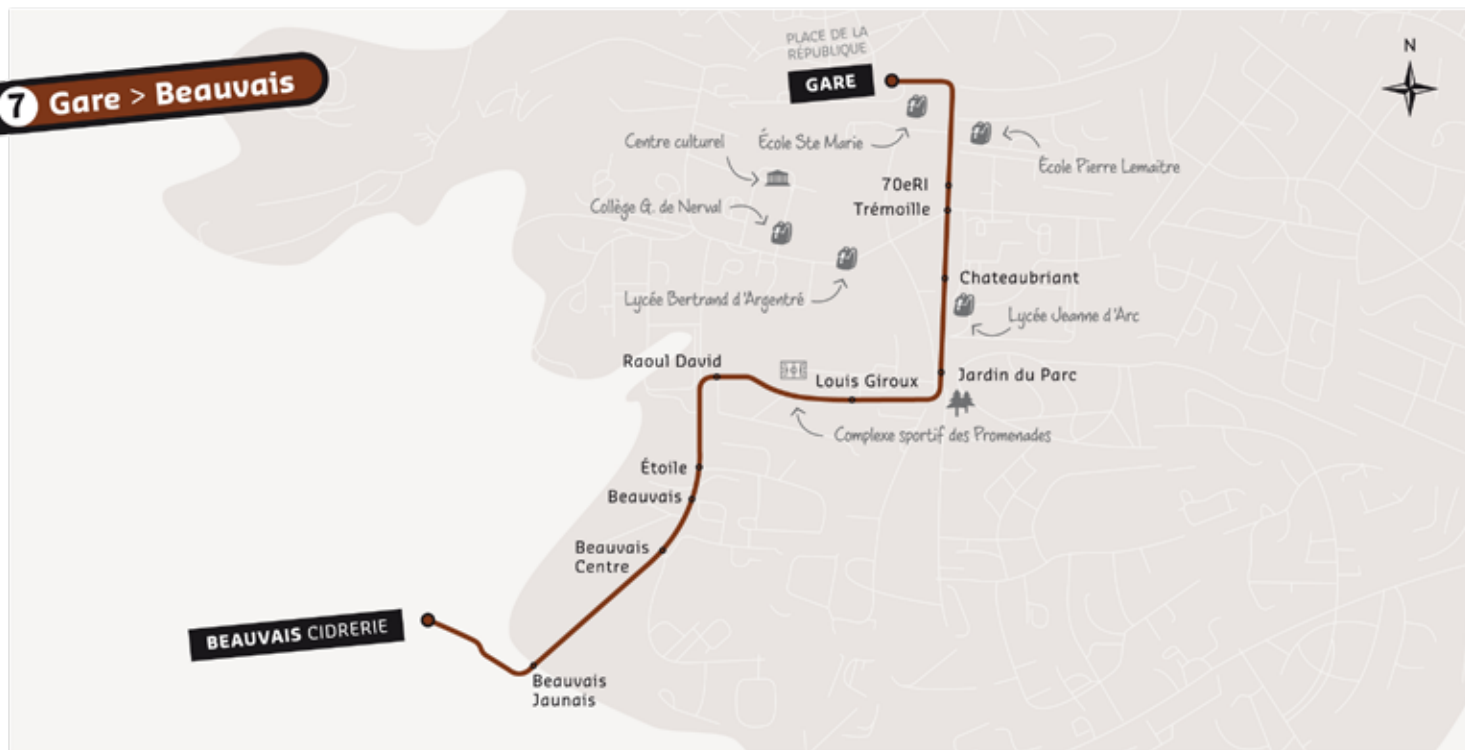

# 7 Gare > Beauvais

## 7 GARE > BEAUVAIS

<b>Gare</b>	<b>07:47</b>	<b>11:40</b>	<b>13:10</b>	<b>17:10</b>	<b>18:05</b>
70e RI	07:48	11:41	13:11	17:11	18:06
Chateaubriant	07:49	11:42	13:12	17:12	18:07
Jardin du parc	07:49	11:42	13:12	17:12	18:07
Louis Giroux	07:50	11:43	13:13	17:13	18:08
Raoul David	07:51	11:44	13:14	17:14	18:09
Étoile	07:52	11:45	13:15	17:15	18:10
Beauvais	07:53	11:46	13:16	17:16	18:11
Beauvais centre	07:54	11:47	13:17	17:17	18:12
Beauvais jaunais	07:55	11:48	13:18	17:18	18:13
<b>Beauvais cidrerie</b>	<b>07:55</b>	<b>11:48</b>	<b>13:18</b>	<b>17:18</b>	<b>18:13</b>

**!** Cette ligne ne circule pas les samedis des vacances scolaires